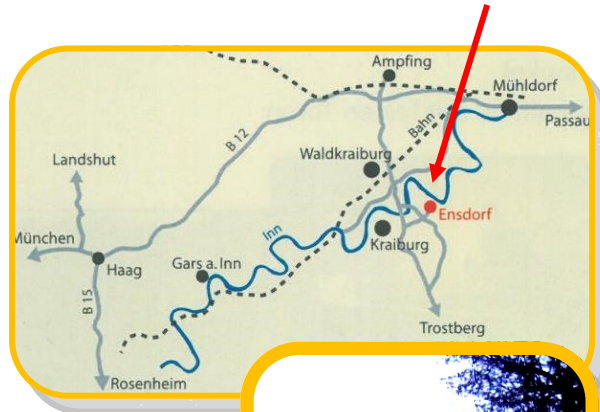

Anfahrtsplan

Haus- adresse:

Jugendhaus Ensdorf

Ensdorf 18

84559 Kraiburg

Tel.: 0 86 38 - 7 23 63

Anfahrt—Mit dem PKW...

A94-Ausfahrt Ampfing, Richtung Waldkraiburg/
Kraiburg (ca. 8km). Durch Pürten durch, nach ca.
1km im Kreisverkehr
Richtung Trostberg/Taufkirchen/Mühldorf fahren.
Nach ca. 2km in der Kurve links nach Ensdorf ab-
biegen. Unser Jugendhaus liegt gegenüber der
Ortskirche.

Anfahrt—Mit der Bahn...

DB bis Waldkraiburg (Strecke Mühldorf-
Rosenheim) - ca. 5km nach Ensdorf.

DB bis Mühldorf - ca. 15km nach Ensdorf

DB bis Ampfing, von hier Linienbusse bis Waldkrai-
burg - ca. 5km nach Ensdorf